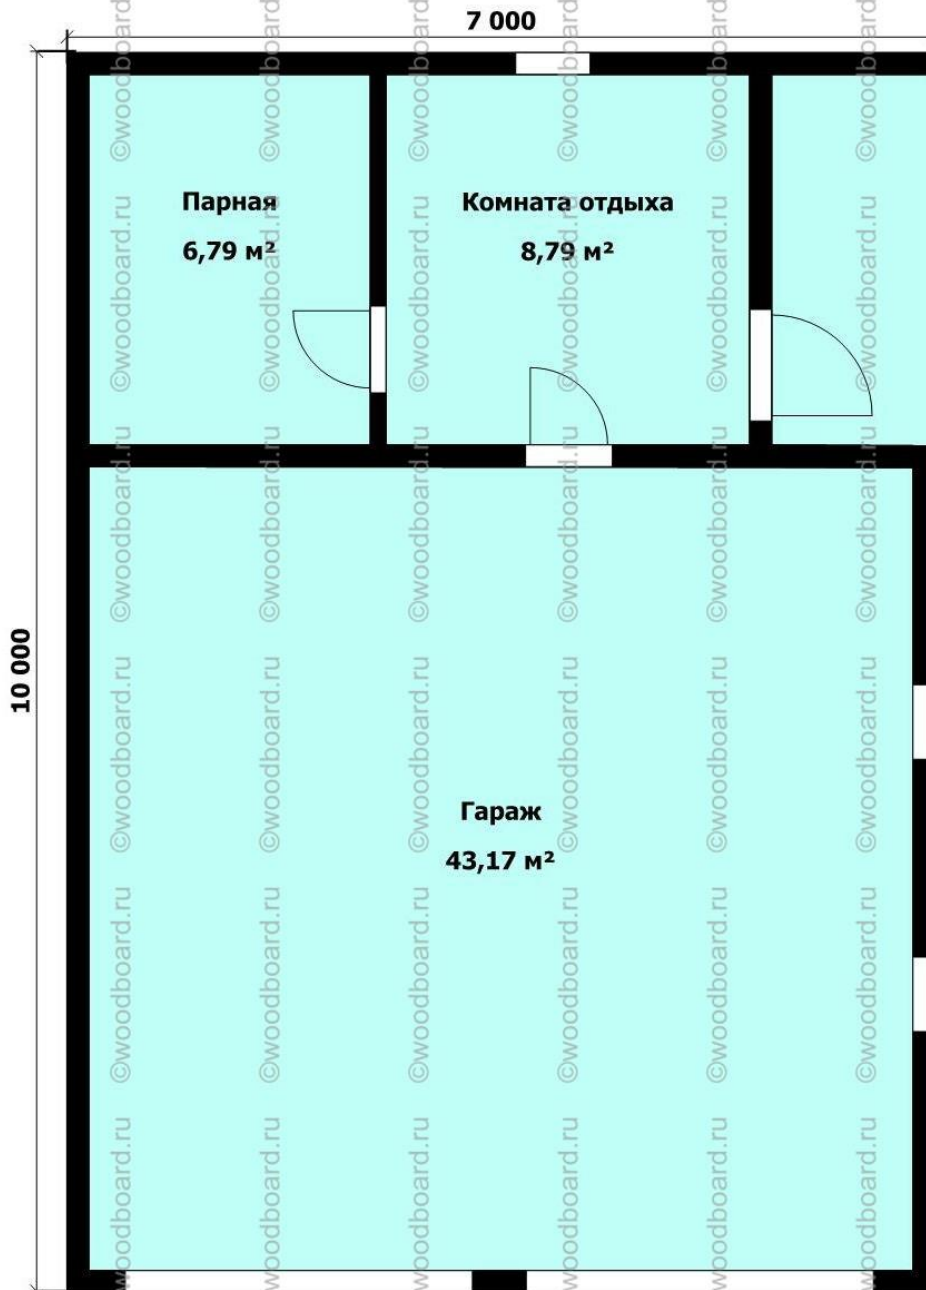

woodboard72@gmail.com

ПРОИЗВОДСТВО WWW.WOODBOARD.RU

СТРОИТЕЛЬСТВО WWW.WDOM.SU

Проект гаража: **WG06**

Площадь: **70 м2**

План этажа

По Вашему желанию мы можем бесплатно внести изменения в проект:

- Увеличить/уменьшить площадь;
- Добавить/убрать перегородки;
- Изменить конфигурацию окон, проемов;
- Изменить высоты этажей;
- Изменить форму крыши/мансарды;
- Изменить толщину стен.